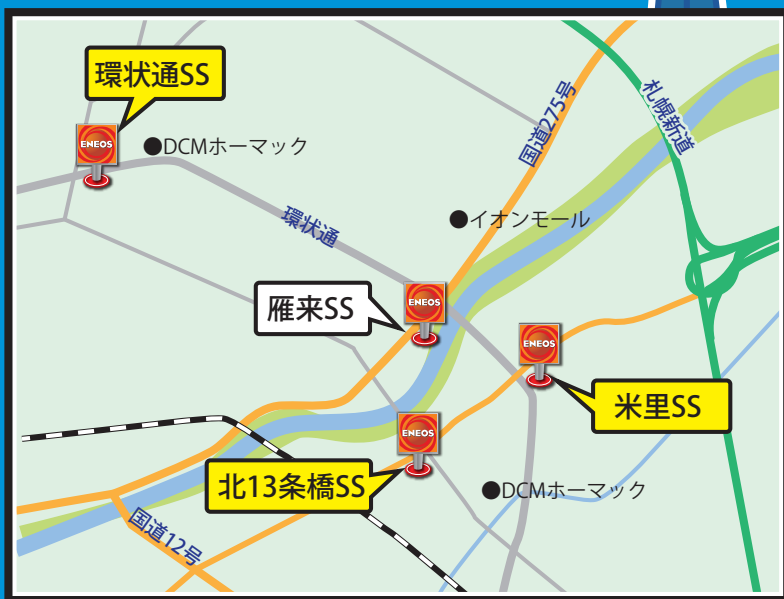

米里SS

札幌市白石区菊水元町6条2丁目
TEL : 011-871-3420

北13条橋SS

札幌市白石区菊水元町2条2丁目
TEL : 011-872-1142

環状通SS

札幌市東区北14条東16丁目
TEL : 011-782-4921

各SSの営業時間・定休日等は
ホームページをご覧ください

北海道エネルギー株式会社

雁来SS